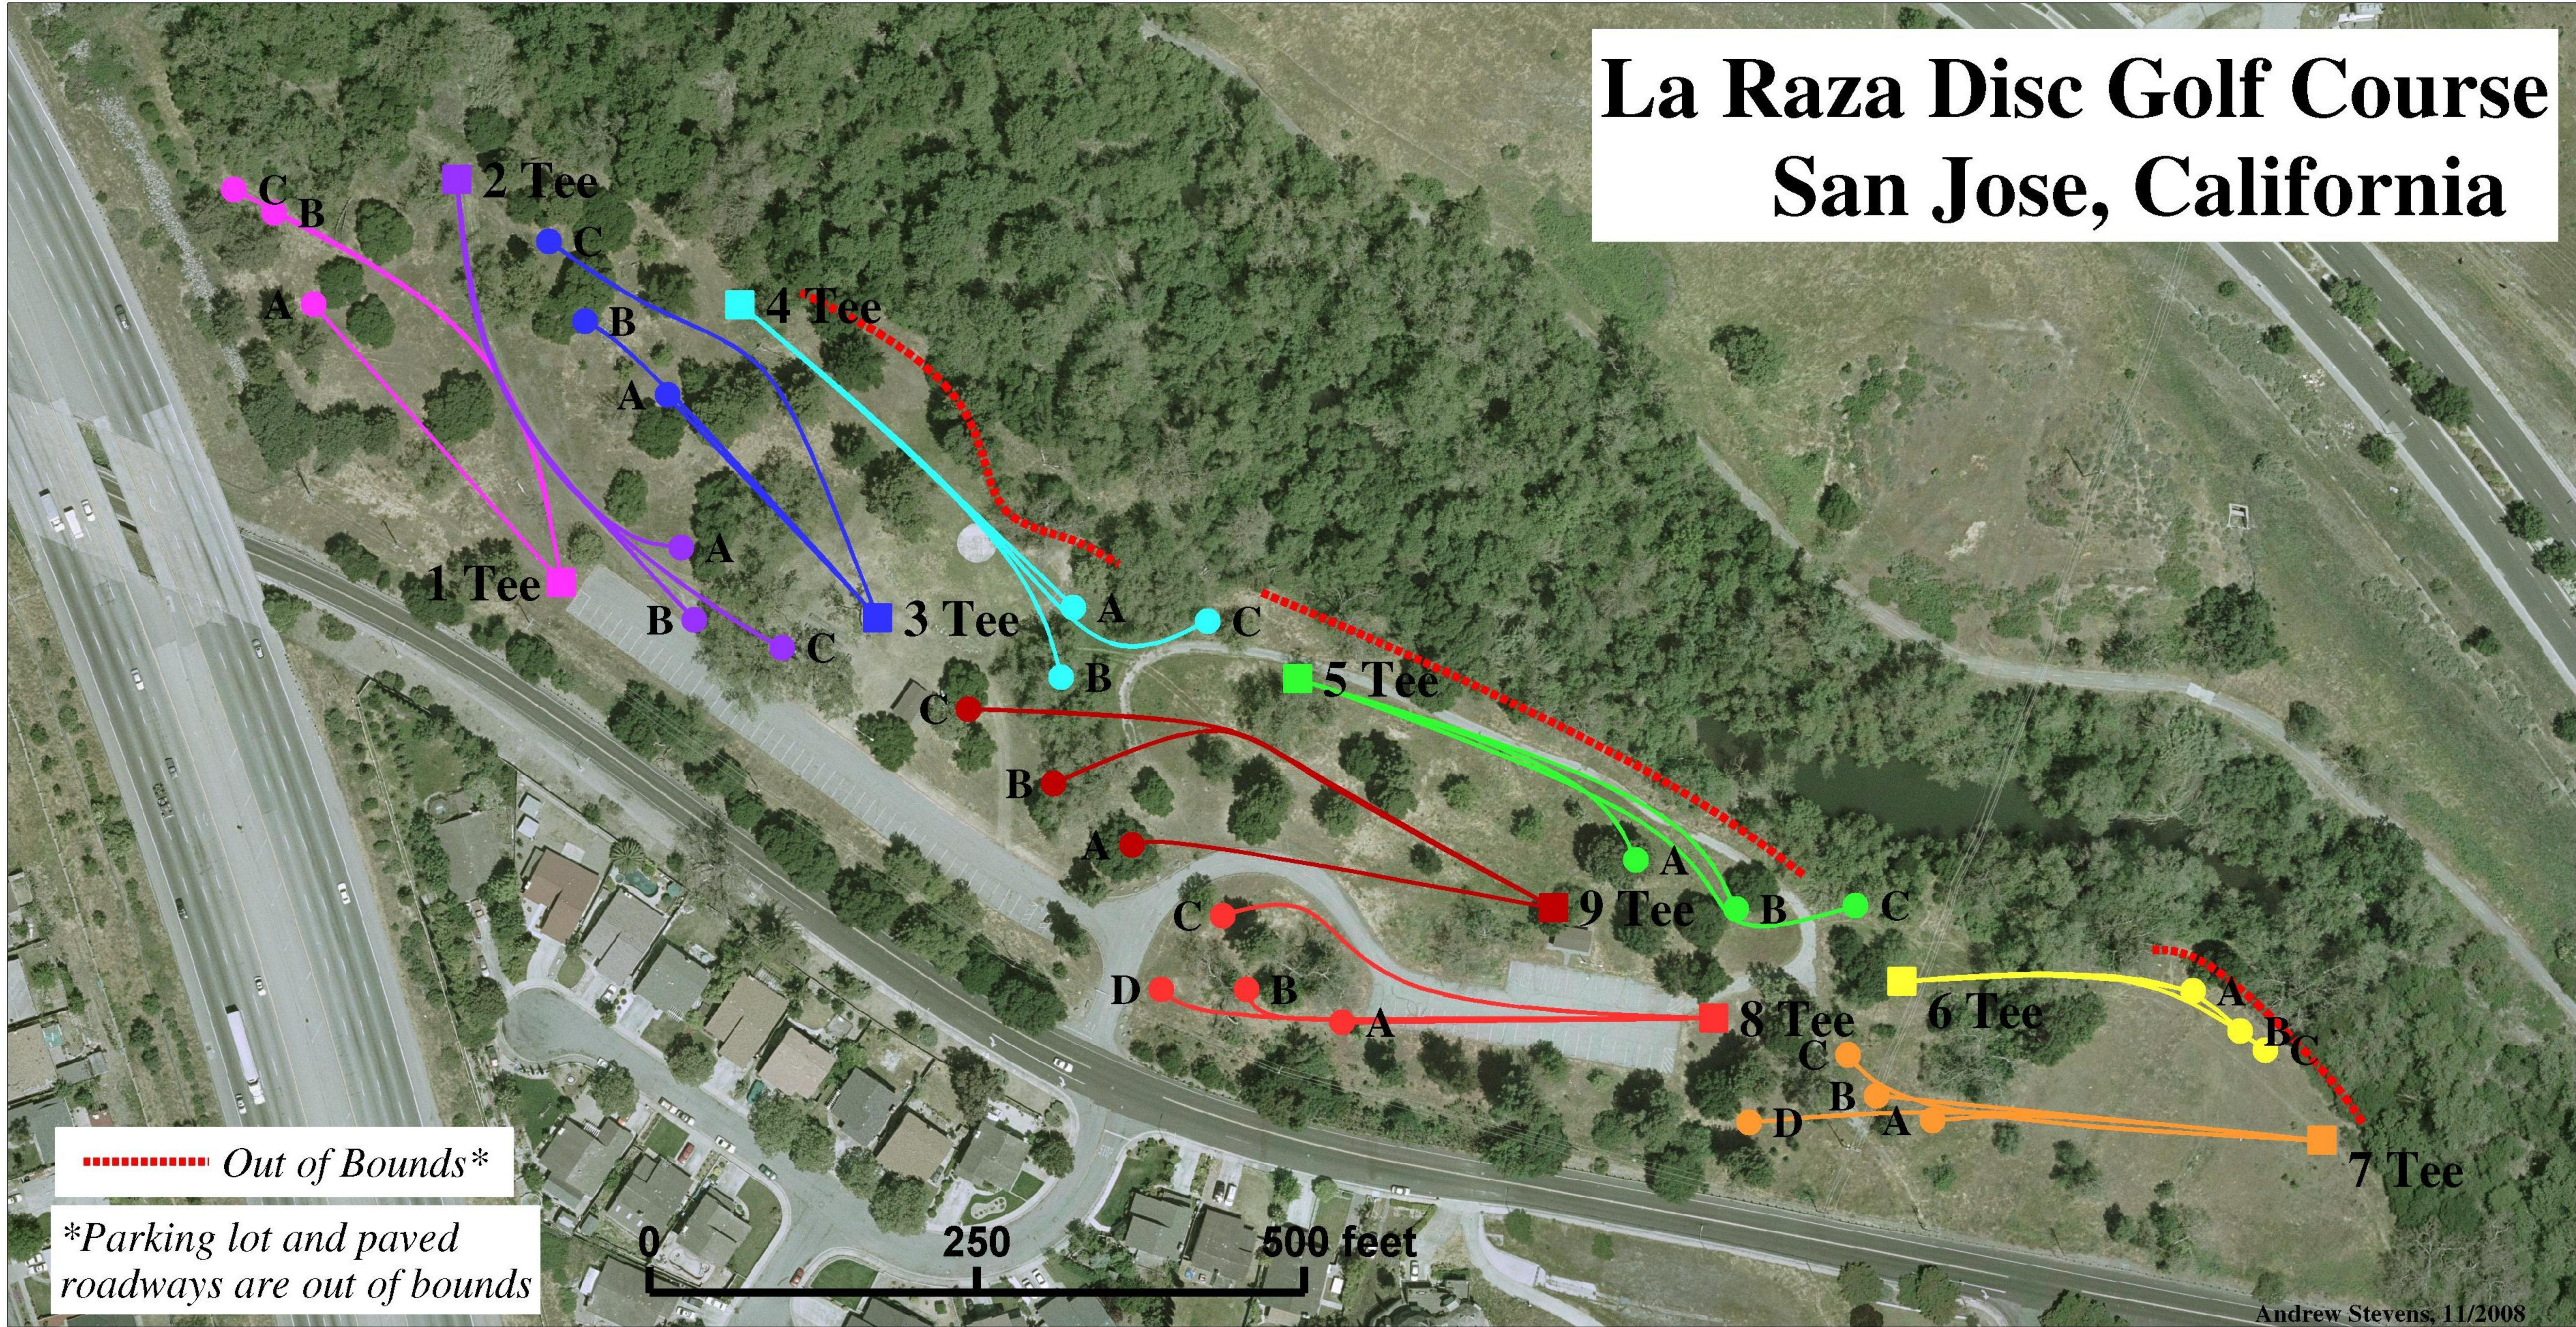

La Raza Disc Golf Course San Jose, California

Hole 1	Hole 2	Hole 3	Hole 4	Hole 5	Hole 6	Hole 7	Hole 8	Hole 9
A 285	A 355	A 240	A 385	A 300	A 225	A 290	A 290	A 335
B 365	B 420	B 315	B 400	B 385	B 270	B 345	B 355	B 405
C 415	C 465	C 370	C 500	C 485	C 295	C 365	C 385	C 500
						D 440	D 410	

Distances in feet